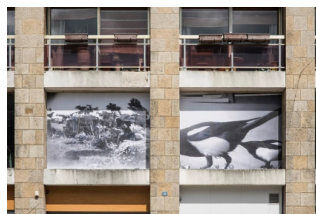

Mélanie Busnel : collages , rue Ollivier Perrin, espace Kdoret , square de la Fontaine, rue de Verdun, mur de la médiathèque. Certains collages ont été réalisés avec les élèves du lycée Rosa Parks.

Collectif Versants : fresques, rue Joseph Pennec

Anna Le Bozec et Léo Merlin : installation, point de vue au dessus salle des fêtes, les arbres devant la médiathèque, venelle place de la république vers rue du four, square de la Fontaine

Guilhem Gauquier et Jérôme Goslin : collage de captation photographique , angle rue de la Marne et place du Bourg Coz, rue Gambetta

Collectif TRICOTAG , Installation participative sur pont de Rostrenen, route de Kergrist Moëlou

▲ Florian Stéphan, fresque carrelée participative, rue Ollivier Perrin

★ Street Art Sans Frontière / Fresques / 39 rue Ollivier Perrin / 20 rue Abbé Gibert / Escaliers Square de la Fontaine (2020)