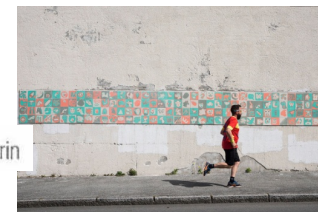

Marion Arnoux et Matthieu Griesmann : Création sonore rue Ollivier Perrin, installation au lavoir et place de la république, vidéo espace Kdoret

Rachel La Prairie et Emmanuelle Zette : créations passage square de la fontaine et 34 rue Ollivier Perrin et fresque participative au collège de Campostal.

Collectif TRICOTAG , Installation participative sur pont de Rostrenen, route de Kergrist Moëlou

▲ Florian Stéphan, fresque carrelée participative, rue Ollivier Perrin

★ Street Art Sans Frontière / Fresques / 39 rue Ollivier Perrin / 20 rue Abbé Gibert / Escaliers Square de la Fontaine (2020)

◆ Stoul, fresque , square de la Fontaine (2019)

■ Philippe Chevrinais, reverse graffiti, impasse (2019)